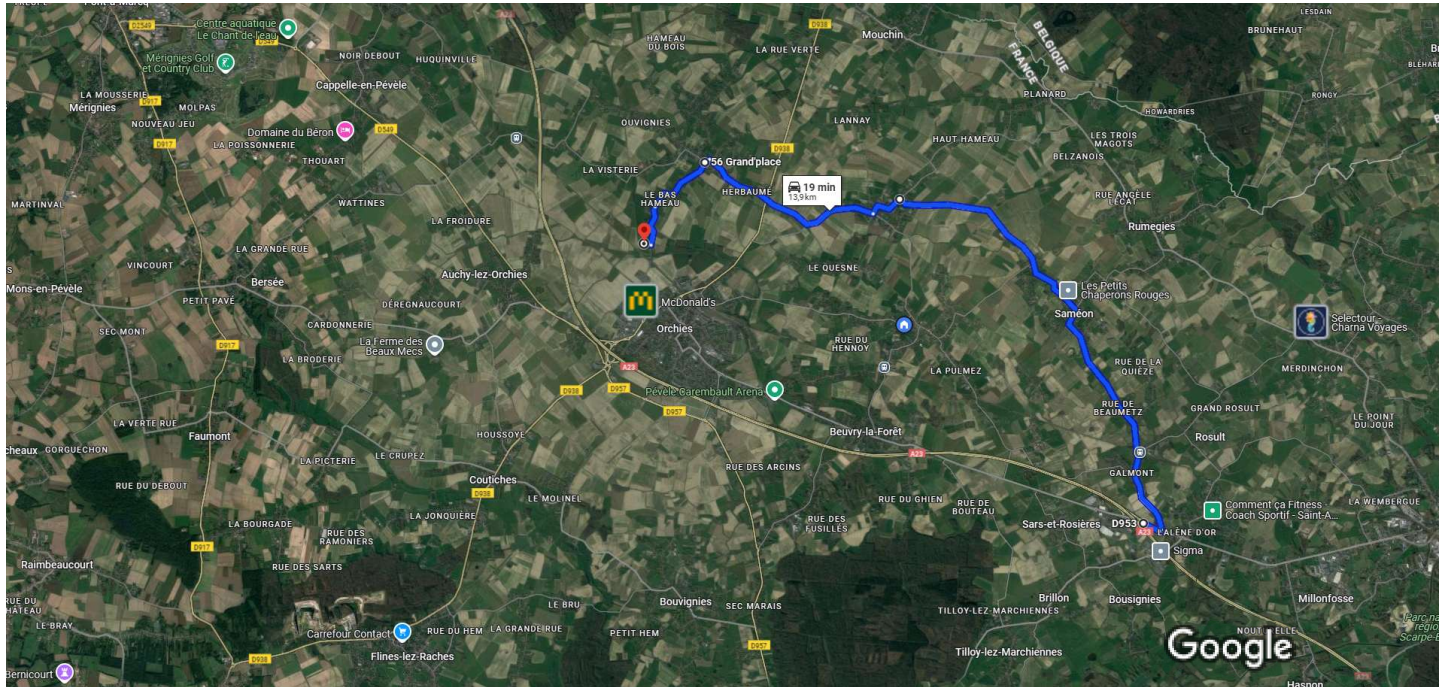

D953, 59230 Sars-et-Rosières à Ecurie Noemie Samijn, 34 Rue Michel Beyaert, 59310 Nomain En voiture 13,9 km, 19 min

Images ©2025 Google, Données cartographiques ©2025, Données cartographiques ©2025 Google 1 km

D953

59230 Sars-et-Rosières

- ↑ 1. Prendre la direction est sur D953
_____ 290 m
- ↻ 2. Au rond-point, prendre la 2e sortie sur Rue des Rosiers/D127
i Continuer de suivre D127
_____ 1,2 km
- ↑ 3. Continuer sur Rue Paul Delannoy/D66
_____ 350 m
- ↑ 4. Continuer sur Rue Monique et Nicole Liesse/D127
i Continuer de suivre D127
_____ 6,4 km
- ↘ 5. Prendre à droite sur Rue Sadi Carnot/D126
_____ 4 m

11 min (8,2 km)

35-17 Rue Sadi Carnot
59310 Aix-en-Pévèle

- ↑ 6. Prendre la direction sud-ouest sur Rue Sadi Carnot/D126 vers Rte de Sameon/D127
i Continuer de suivre D126
600 m
- ↪ 7. Prendre à droite sur Rue d'Orchies/D127
3,1 km
- ↶ 8. Prendre à gauche sur Rue Jules Delaby/D127
80 m
- ↑ 9. Continuer tout droit sur Grand'place
13 m

6 min (3,8 km)

56 Grand'place

59310 Nomain

- ↑ 10. Prendre la direction sud-ouest sur Grand'place
36 m
- ↑ 11. Continuer sur Rue Louis Delcroix
700 m
- ↗ 12. Rue Louis Delcroix tourne légèrement à droite et devient Rue Paul Delattre
400 m
- ↑ 13. Continuer sur Rue Michel Beyaert
700 m
- ↪ 14. Tourner à droite
i Votre destination se trouvera sur la gauche.
120 m